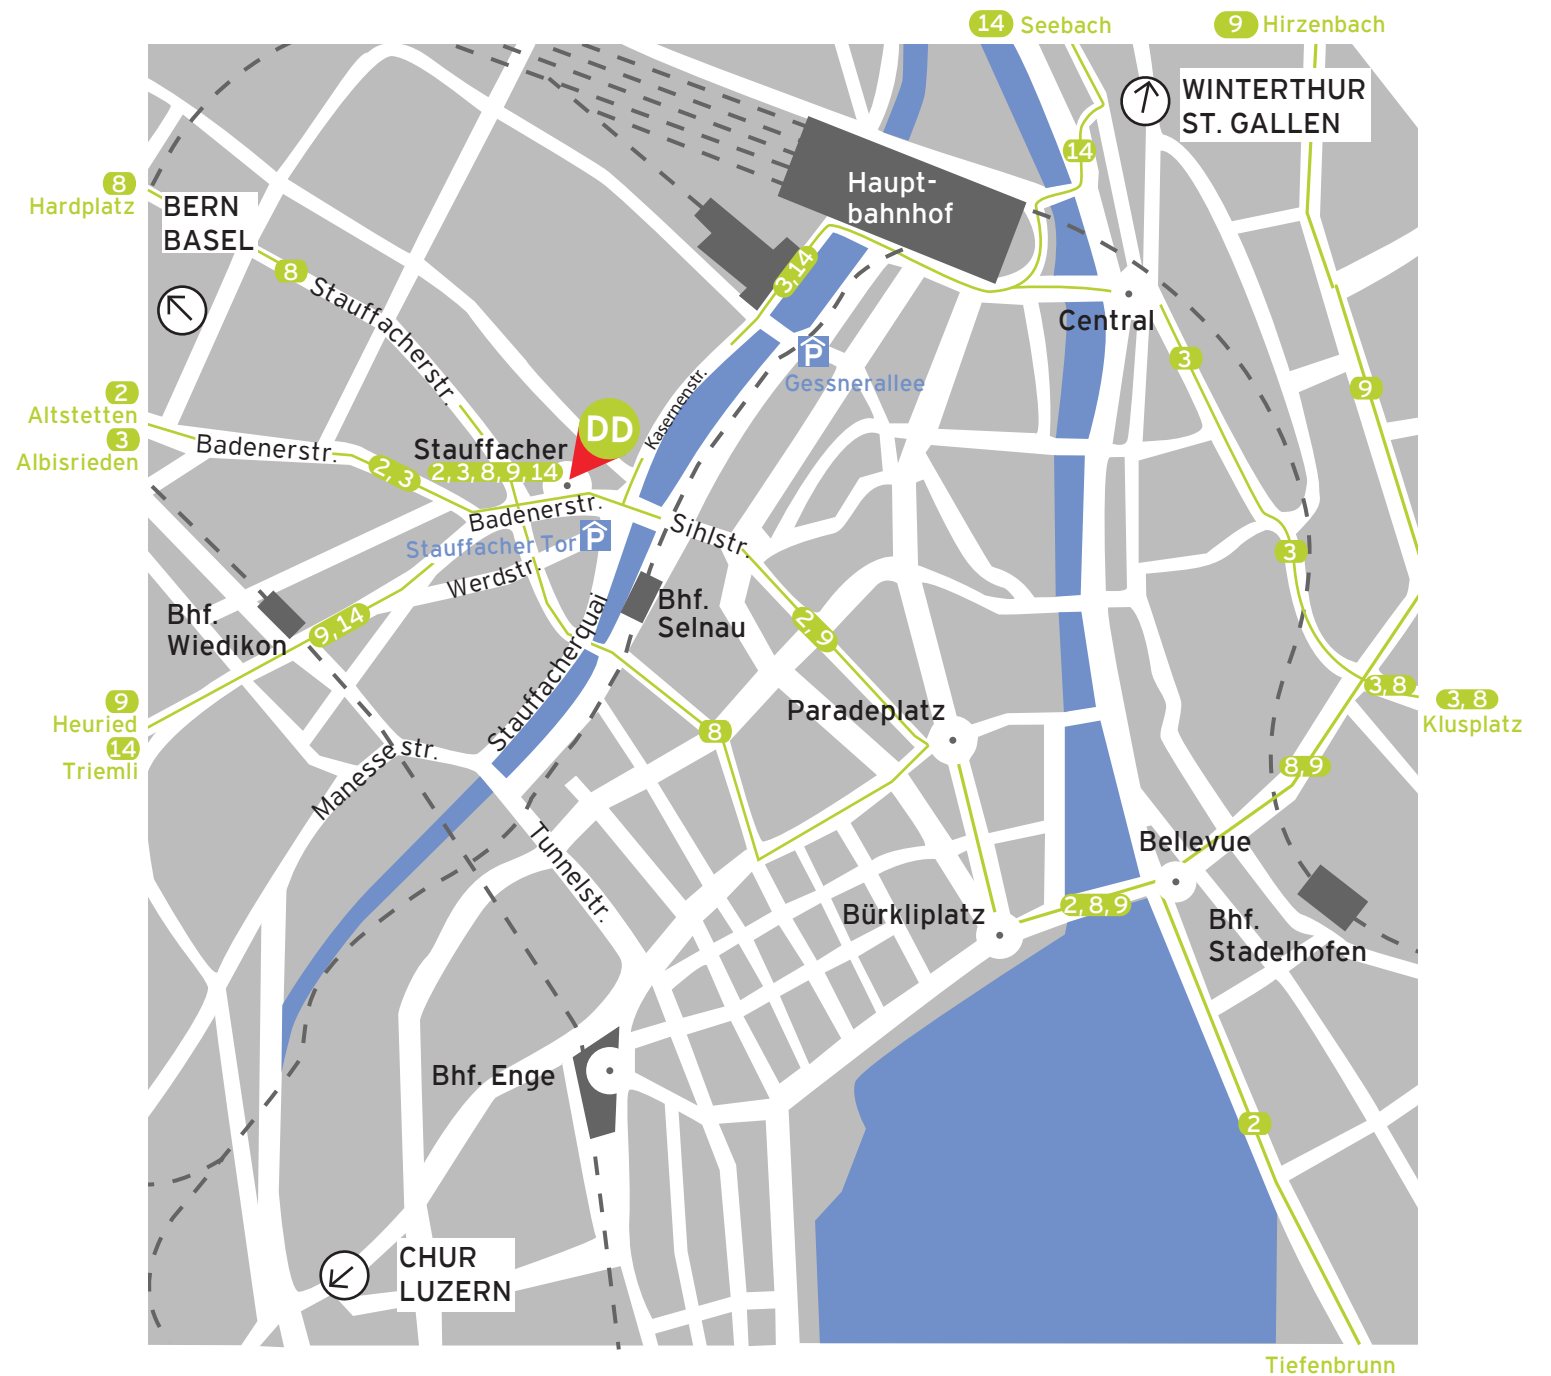

## Öffentliche Verkehrsmittel

- ▶ Ab Zürich Hauptbahnhof (Bahnhofplatz/HB)
- ▶ Tram-Linie Nr. 2 (Richtung Albisrieden) bis Haltestelle "Stauffacher"
- ▶ Tram-Linie Nr. 14 (Richtung Triemli) bis Haltestelle "Stauffacher"